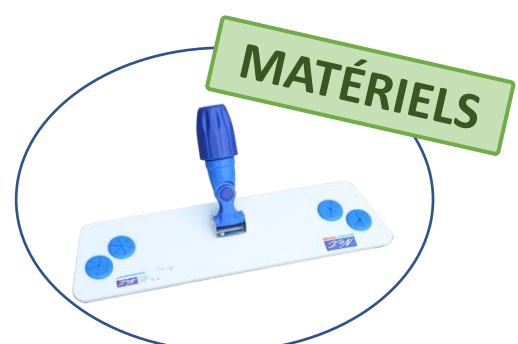

SUPPORT TRAPÈZE VELCRO 40 CM
Code article : A021131