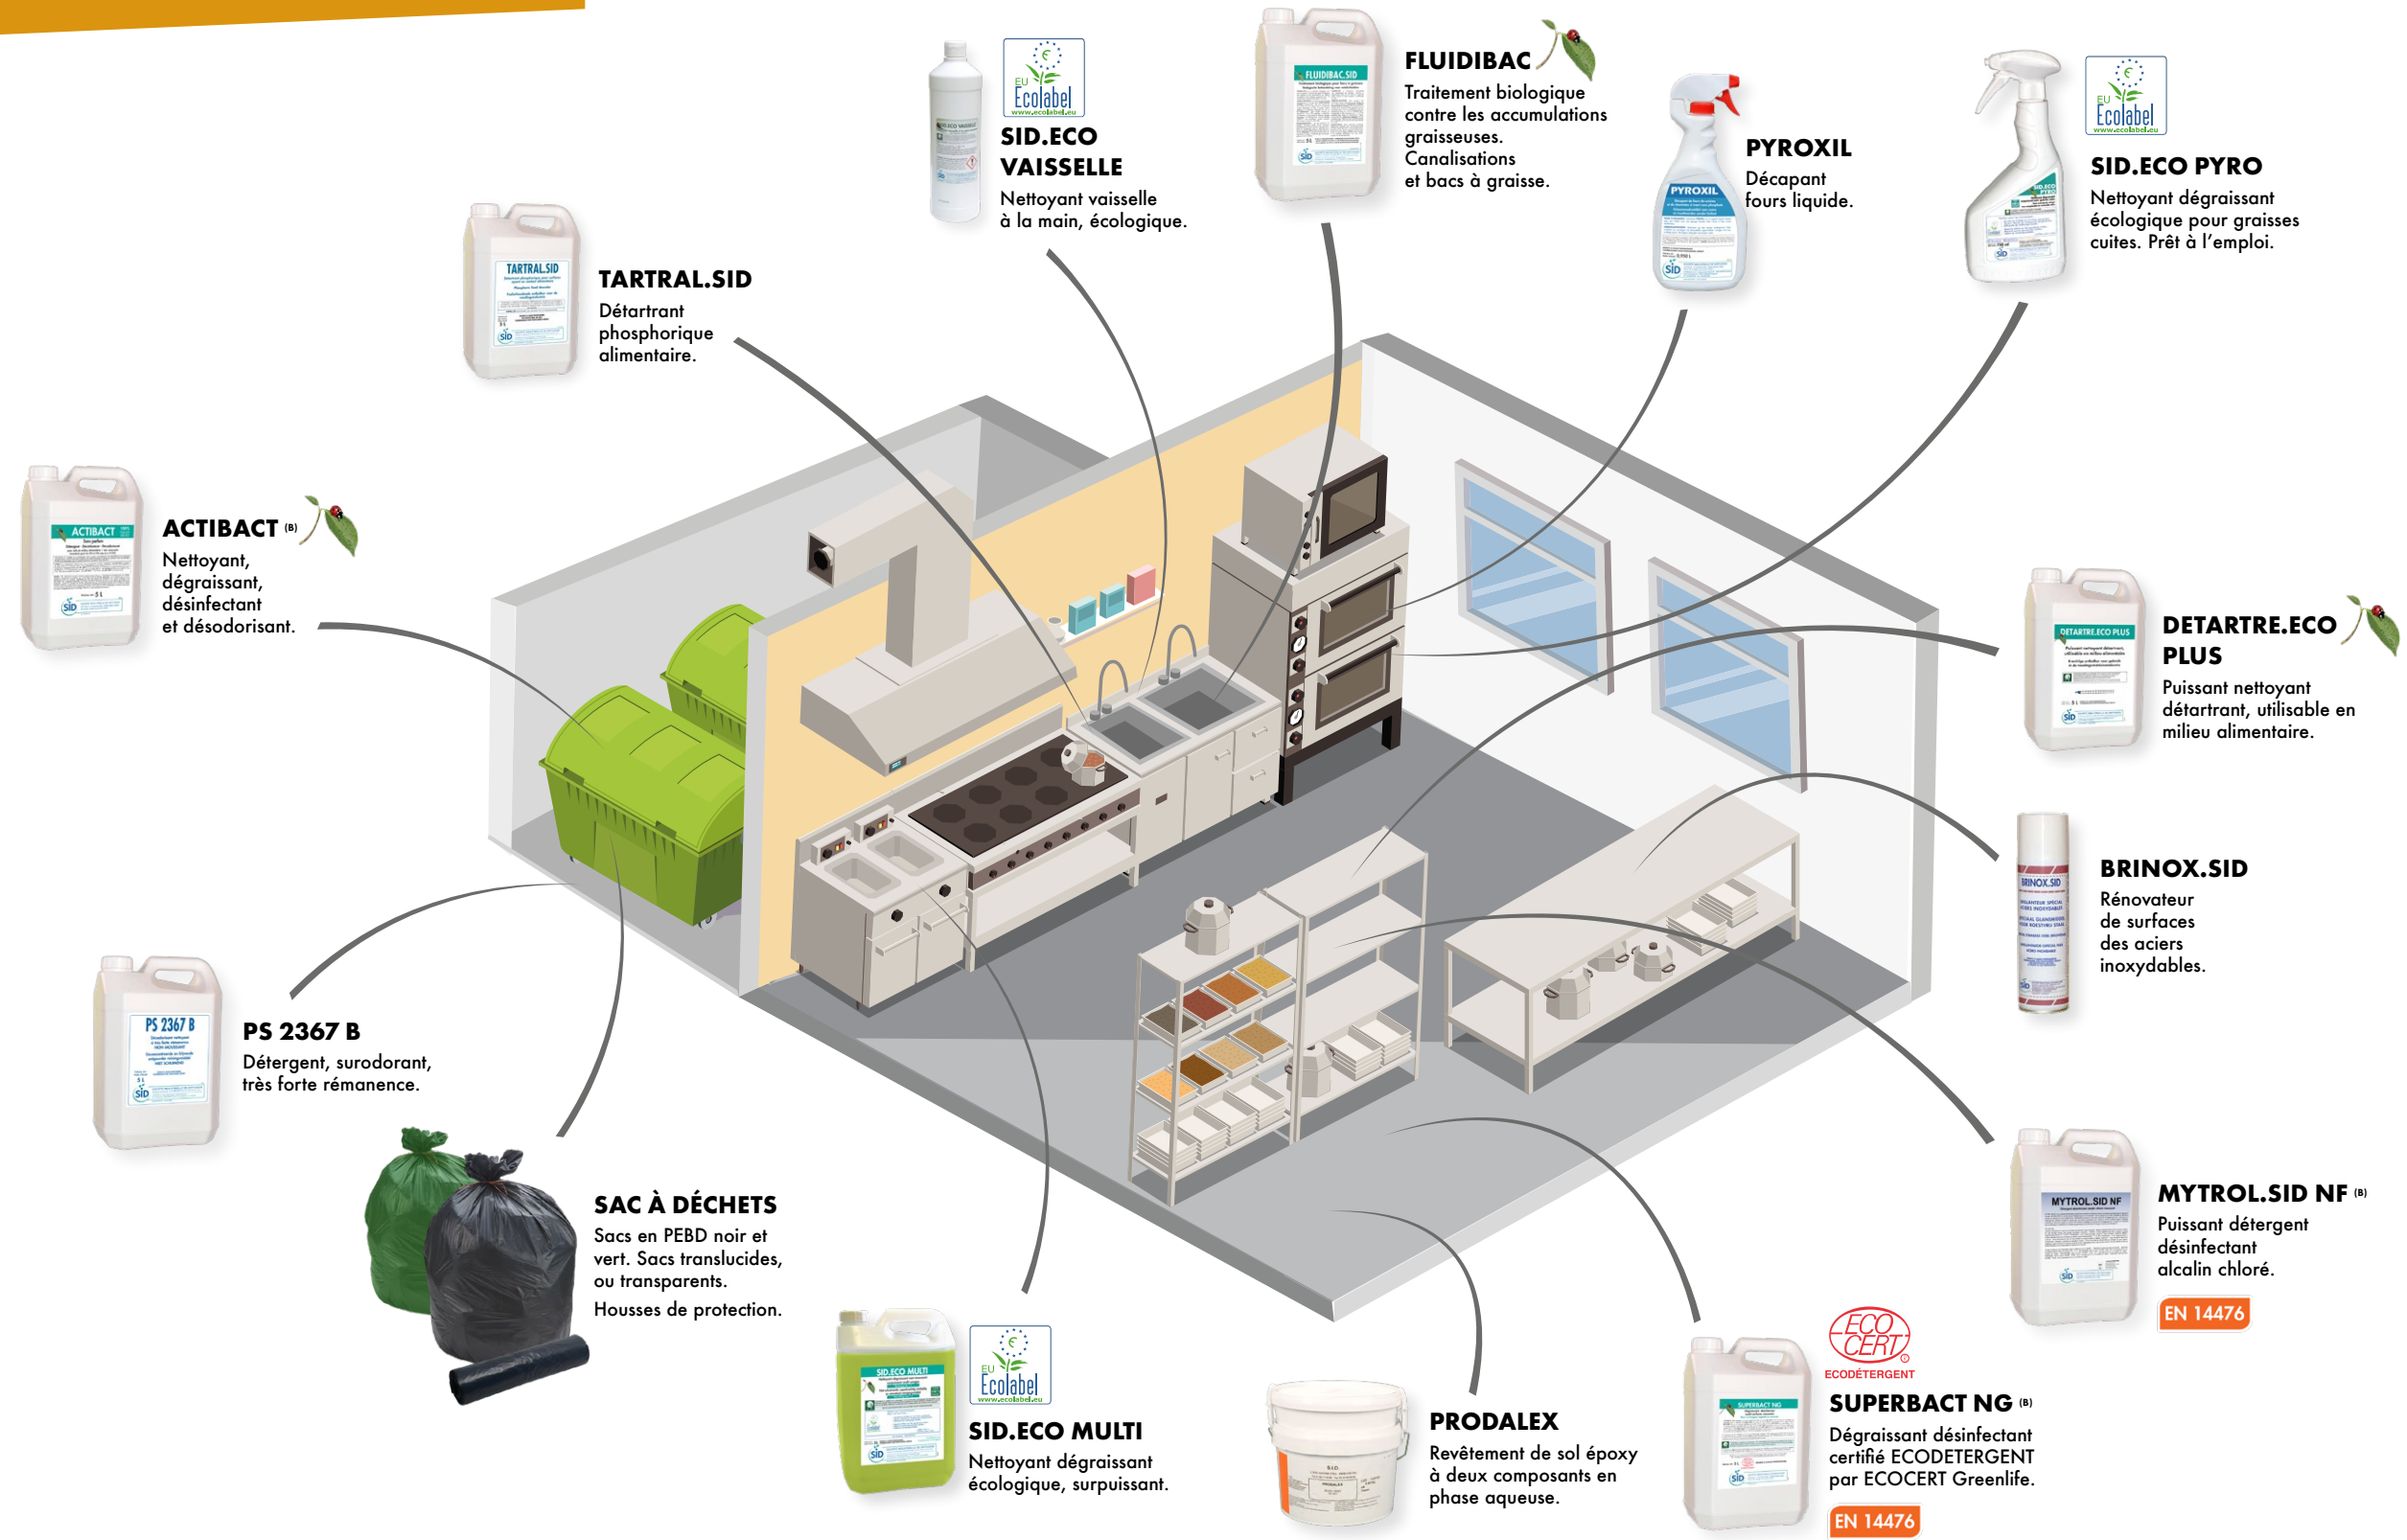

VÉGÉPAINT SATI
 Intérieur
 Peinture de finition satinée, blanche, 100 % écologique.

DÉTARTRE CALC
 Détartrant hautement concentré à base d'acide citrique naturel pour cafetière/percolateur.

FORCE 3D^(B)
 Détergent désinfectant désodorisant. Nettoie, dégraisse, désinfecte et parfume en une opération.
EN 14476

PROPAMOUSSE NG
 Mousse parfumée pour les mains.
Avec Distrib PROPAMOUSSE NG

VÉGÉPAINT MAT
 Extérieur
 Peinture de finition mate, blanche, 100 % écologique.

VÉGÉPAINT ONE
 Peinture sous-couche, blanche 100 % écologique.

TARTRAL.SID
Détartrant phosphorique alimentaire.

SID.ECO VAISSELLE
Nettoyant vaisselle à la main, écologique.

FLUIDIBAC
Traitement biologique contre les accumulations graisseuses. Canalisations et bacs à graisse.